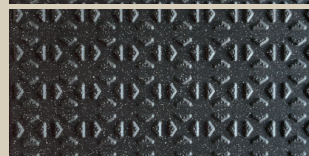

Брендбук плитки для автосалонов АУДИ

РАБОЧАЯ ЗОНА

АУДИ с антискольжением R11, цвет антрацит

Артикул № 415126002.88
Размер 100 x 200 x 15 mm

АУДИ с антискольжением R11, цвет серый

Артикул № 415126002.81
Размер 100 x 200 x 15 mm

АВТОМОЙКА

АУДИ с антискольжением R12V4, цвет антрацит

Артикул № 415120031.88
Размер 100 x 200 x 15 mm

АУДИ с антискольжением R12V4, цвет серый/каракас

Артикул № 415120031.81
Размер 100 x 200 x 15 mm

KAGETEC.RU

НАСТЕННАЯ ПЛИТКА

АУДИ с цвет антрацит

Артикул № 411207001.88
Размер 200 x 200 x 11 mm

АУДИ с цвет серый

Артикул № 411207001.81
Размер 200 x 200 x 11 mm

АУДИ желтая плитка с антискользящей поверхностью/
шероховатая