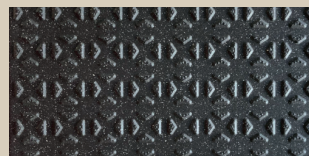

Брендбук плитки для автосалонов АУДИ

РАБОЧАЯ ЗОНА

АУДИ с антискольжением R11, цвет антрацит

Артикул № 415126002.88
Размер 100 x 200 x 15 mm

АУДИ с антискольжением R11, цвет серый

Артикул № 415126002.81
Размер 100 x 200 x 15 mm

АВТОМОЙКА

АУДИ с антискольжением R12V4, цвет антрацит

Артикул № 415120031.88
Размер 100 x 200 x 15 mm

АУДИ с антискольжением R12V4, цвет серый/каракас

Артикул № 415120031.81
Размер 100 x 200 x 15 mm

KAGETEC.RU

НАСТЕННАЯ ПЛИТКА

АУДИ с цвет антрацит

Артикул № 411207001.88
Размер 200 x 200 x 11 mm

АУДИ с цвет серый

Артикул № 411207001.81
Размер 200 x 200 x 11 mm

АУДИ желтая плитка с антискользящей поверхностью/
шероховатая